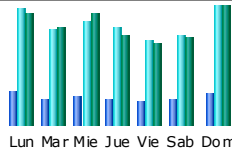

30 May 2014	191	353	1138	78.60 MB
31 May 2014	152	429	1735	108.57 MB
Media	192.87	356.55	1267.84	74.39 MB
Total	5979	11053	39303	2.25 GB

Días de la semana

Día	Páginas	Solicitudes	Tráfico
Lun	422	1480.75	84.23 MB
Mar	332.25	1197	74.75 MB
Mie	367.50	1298.25	84.01 MB
Jue	344.40	1238.60	67.57 MB
Vie	307	1081.40	62.30 MB
Sab	330.60	1153.20	65.04 MB
Dom	414	1508.25	89.90 MB