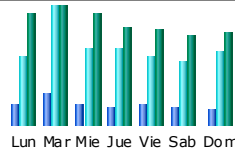

30 Jul 2014	174	444	1481	137.94 MB
31 Jul 2014	160	379	1881	133.13 MB
Media	155.71	350.65	1317.00	94.26 MB
Total	4827	10870	40827	2.85 GB

Días de la semana

Día	Páginas	Solicitudes	Tráfico
Lun	345	1129	102.06 MB
Mar	536.60	1964.20	108.64 MB
Mie	343.80	1287.40	100.22 MB
Jue	314.20	1266	90.16 MB
Vie	327.75	1146	87.77 MB
Sab	299.25	1066.50	81.25 MB
Dom	252.25	1218.25	85.64 MB